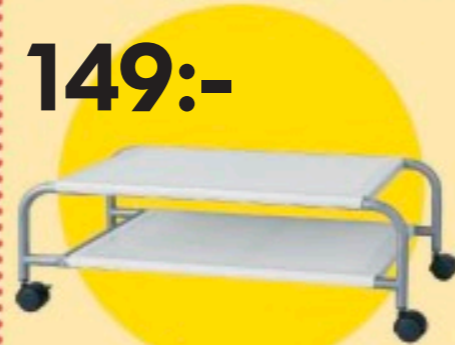

BRATTBY tv-bänk i vitt stål. B80xD50, H27cm. ~~200.980.86~~ Erbjudandet gäller 10-12/1. Därefter är priset 329:- så länge lagret räcker.

TISDAG 14 februari 2006

169:-/56delar